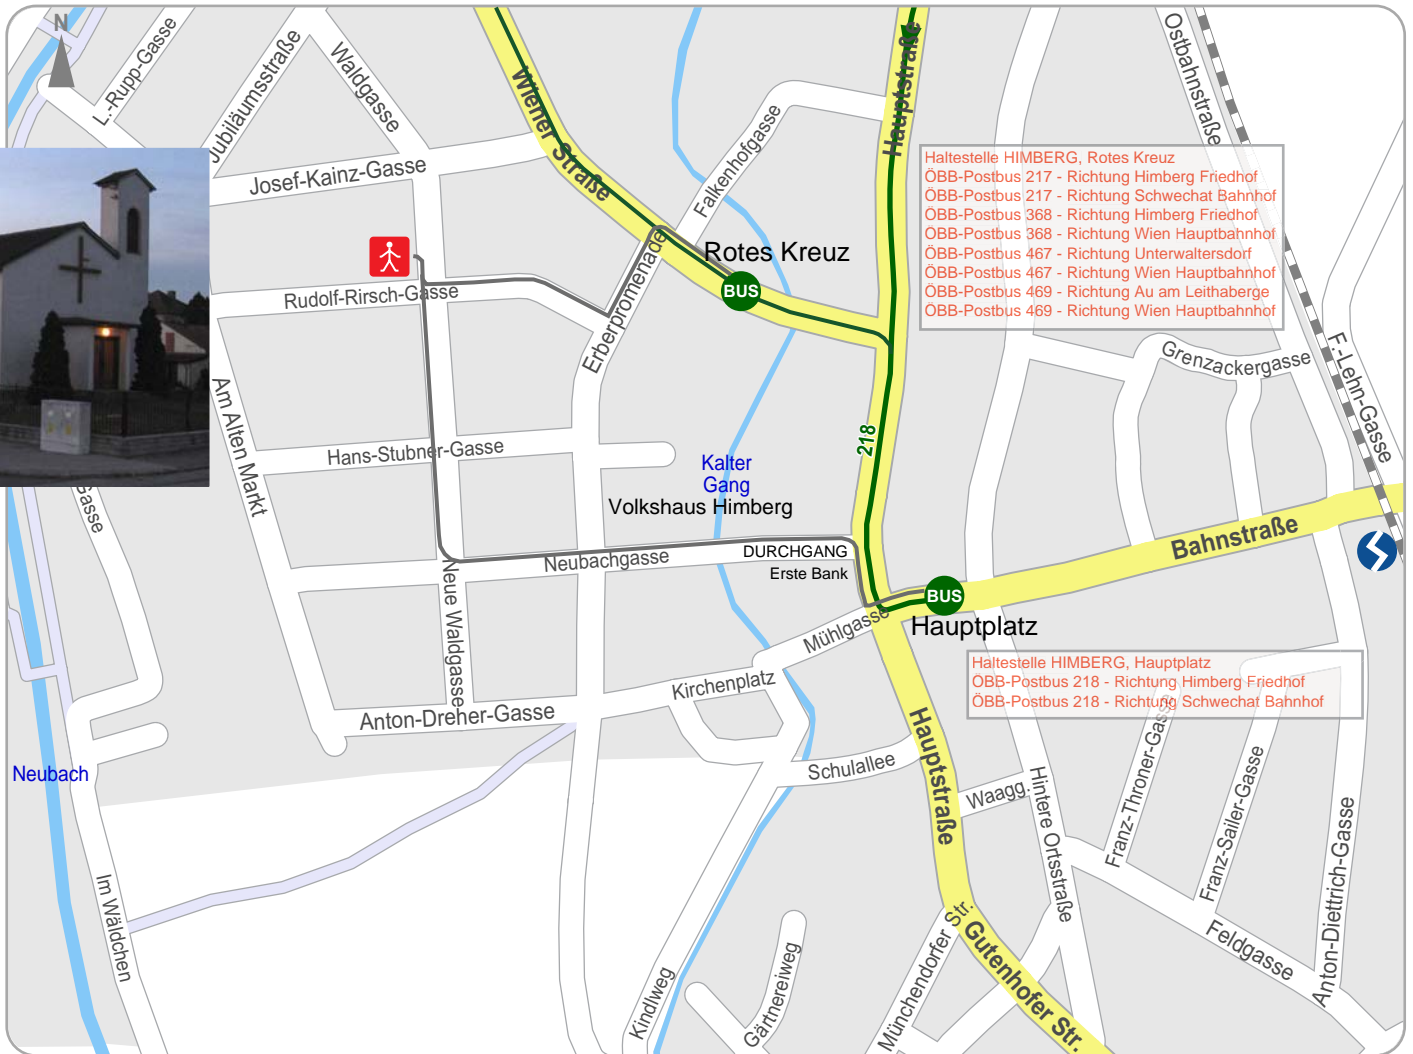

LUKASKIRCHE - 2325 Himberg, Waldgasse 21

Haltestelle HIMBERG, Rotes Kreuz
ÖBB-Postbus 217 - Richtung Himberg Friedhof
ÖBB-Postbus 217 - Richtung Schwechat Bahnhof
ÖBB-Postbus 368 - Richtung Himberg Friedhof
ÖBB-Postbus 368 - Richtung Wien Hauptbahnhof
ÖBB-Postbus 467 - Richtung Unterwaltersdorf
ÖBB-Postbus 467 - Richtung Wien Hauptbahnhof
ÖBB-Postbus 469 - Richtung Au am Leithaberge
ÖBB-Postbus 469 - Richtung Wien Hauptbahnhof

Haltestelle HIMBERG, Hauptplatz
ÖBB-Postbus 218 - Richtung Himberg Friedhof
ÖBB-Postbus 218 - Richtung Schwechat Bahnhof

© 2013 VOR, Teleatlas, Länder Wien, NÖ & Burgenland

- Fußweg
- RegionalBus
- Bus
- Ende Fußweg
- S 60 und Regionalzüge
- on und nach Wien
- Bruck